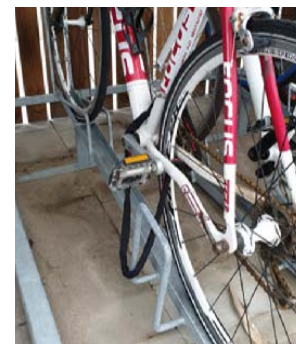

SKÖTSEL

Inspektion av FalcoLevel-Eco, bör utföras årligen

- Kontrollera funktionen av hela systemet
- Inspektera monteringsmaterialet
- Identifiera ev skador som åsamkats av vandalis
- Informera kunden
- Ge offert för de delar som ska ersättas

Förebyggande skötsel, sker periodvis i samråd med kunden

- Testa gasfjädring och de övre skenornas funktion
- Identifiera skador som åsamkats av vandalis
- Informera kunden
- Ge offert för de delar som ska ersättas

Rengöring

- Rengör de övre och nedre rämnorna (bara de lediga cykelplatserna)
- Rensa bort löv och smuts från det nedre stället (bara de lediga cykelplatserna)
- Rengör all beläggning
- Kunden måste avyttra allt skräp vid en återvinningsstation som anges av kunden
- Vattenkran och avlopp måste finnas tillgängligt