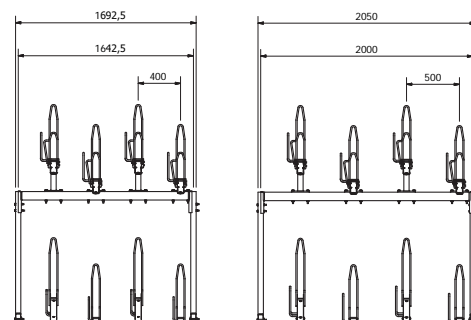

Description	Part Code
FalcoLevel-Eco enkelsidigt upprätt cykelställ	00.300.000
FalcoLevel-Eco enkelsidigt cykelställ, 4 nedre och 4 övre platser ger plats för 8 cyklar. c.t.c. 375 mm, längd 1505 mm	00.304.037
FalcoLevel-Eco enkelsidigt cykelställ, 4 nedre och 4 övre platser ger plats för 8 cyklar. c.t.c. 400 mm, längd 1592 mm	00.304.040
FalcoLevel-Eco enkelsidigt cykelställ, 4 nedre och 4 övre platser ger plats för 8 cyklar. c.t.c. 500 mm, längd 1942 mm	00.304.050
FalcoLevel-Eco enkelsidigt cykelställ, 6 nedre och 6 övre platser ger plats för 12 cyklar. c.t.c. 375 mm, längd 2255 mm	00.306.037
FalcoLevel-Eco enkelsidigt cykelställ, 6 nedre och 6 övre platser ger plats för 12 cyklar. c.t.c. 400 mm, längd 2392 mm	00.306.040
FalcoLevel-Eco enkelsidigt cykelställ, 6 nedre och 6 övre platser ger plats för 12 cyklar. c.t.c. 500 mm, längd 2942 mm	00.306.050
FalcoLevel-Eco dubbelsidigt upprätt cykelställ	00.301.000
FalcoLevel-Eco dubbelsidigt cykelställ, 8 nedre och 8 övre platser ger plats för 16 cyklar. c.t.c. 187,5 mm, längd 1505 mm	00.318.018
FalcoLevel-Eco dubbelsidigt cykelställ, 8 nedre och 8 övre platser ger plats för 16 cyklar. c.t.c. 200 mm, längd 1592mm	00.318.020
FalcoLevel-Eco dubbelsidigt cykelställ, 8 nedre och 8 övre platser ger plats för 16 cyklar. c.t.c. 250 mm, längd 1942mm	00.318.025
FalcoLevel-Eco dubbelsidigt cykelställ, 12 nedre och 12 övre platser ger plats för 24 cyklar. c.t.c. 187,5 mm, längd 2255 mm	00.322.018
FalcoLevel-Eco dubbelsidigt cykelställ, 12 nedre och 12 övre platser ger plats för 24 cyklar. c.t.c. 200 mm, längd 2392mm	00.322.020
FalcoLevel-Eco dubbelsidigt cykelställ, 12 nedre och 12 övre platser ger plats för 24 cyklar. c.t.c. 250 mm, längd 2942mm	00.322.025
Handtag till Falco Level Eco tvåvåningsställ, rak version i röd PVC inklusive monteringskrav av säkerhetstyp Torx pin med låsmutter M6	00.339.000