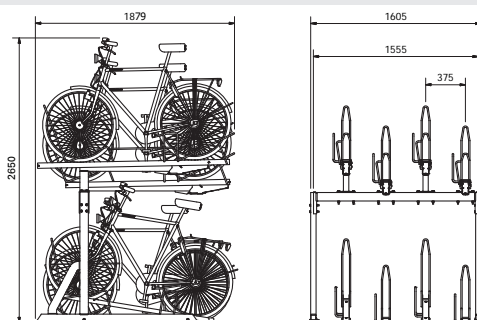

Description	Part Code
FalcoLevel-Eco enkelsidigt upprätt cykelställ	00.300.000
FalcoLevel-Eco enkelsidigt cykelställ, 4 nedre och 4 övre platser ger plats för 8 cyklar. c.t.c. 375 mm, längd 1505 mm	00.304.037
FalcoLevel-Eco enkelsidigt cykelställ, 4 nedre och 4 övre platser ger plats för 8 cyklar. c.t.c. 400 mm, längd 1592 mm	00.304.040
FalcoLevel-Eco enkelsidigt cykelställ, 4 nedre och 4 övre platser ger plats för 8 cyklar. c.t.c. 500 mm, längd 1942 mm	00.304.050
FalcoLevel-Eco enkelsidigt cykelställ, 6 nedre och 6 övre platser ger plats för 12 cyklar. c.t.c. 375 mm, längd 2255 mm	00.306.037
FalcoLevel-Eco enkelsidigt cykelställ, 6 nedre och 6 övre platser ger plats för 12 cyklar. c.t.c. 400 mm, längd 2392 mm	00.306.040
FalcoLevel-Eco enkelsidigt cykelställ, 6 nedre och 6 övre platser ger plats för 12 cyklar. c.t.c. 500 mm, längd 2942 mm	00.306.050
FalcoLevel-Eco dubbelsidigt upprätt cykelställ	00.301.000
FalcoLevel-Eco dubbelsidigt cykelställ, 8 nedre och 8 övre platser ger plats för 16 cyklar. c.t.c. 187,5 mm, längd 1505 mm	00.318.018
FalcoLevel-Eco dubbelsidigt cykelställ, 8 nedre och 8 övre platser ger plats för 16 cyklar. c.t.c. 200 mm, längd 1592mm	00.318.020
FalcoLevel-Eco dubbelsidigt cykelställ, 8 nedre och 8 övre platser ger plats för 16 cyklar. c.t.c. 250 mm, längd 1942mm	00.318.025
FalcoLevel-Eco dubbelsidigt cykelställ, 12 nedre och 12 övre platser ger plats för 24 cyklar. c.t.c. 187,5 mm, längd 2255 mm	00.322.018
FalcoLevel-Eco dubbelsidigt cykelställ, 12 nedre och 12 övre platser ger plats för 24 cyklar. c.t.c. 200 mm, längd 2392mm	00.322.020
FalcoLevel-Eco dubbelsidigt cykelställ, 12 nedre och 12 övre platser ger plats för 24 cyklar. c.t.c. 250 mm, längd 2942mm	00.322.025
Handtag till Falco Level Eco tvåvåningsställ, rak version i röd PVC inklusive monteringskrav av säkerhetstyp Torx pin med låsmutter M6	00.339.000