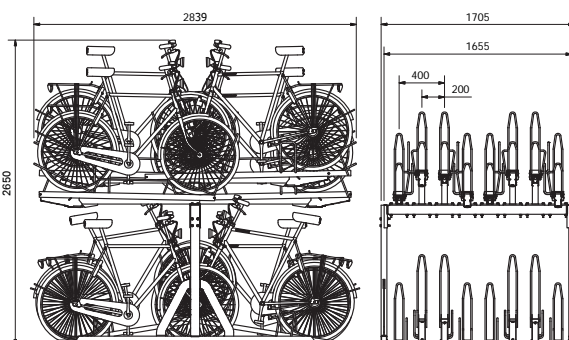

Description	Part Code
FalcoLevel-Eco enkelsidigt upprätt cykelställ	00.300.000
FalcoLevel-Eco enkelsidigt cykelställ, 4 nedre och 4 övre platser ger plats för 8 cyklar. c.t.c. 375 mm, längd 1505 mm	00.304.037
FalcoLevel-Eco enkelsidigt cykelställ, 4 nedre och 4 övre platser ger plats för 8 cyklar. c.t.c. 400 mm, längd 1592 mm	00.304.040
FalcoLevel-Eco enkelsidigt cykelställ, 4 nedre och 4 övre platser ger plats för 8 cyklar. c.t.c. 500 mm, längd 1942 mm	00.304.050
FalcoLevel-Eco enkelsidigt cykelställ, 6 nedre och 6 övre platser ger plats för 12 cyklar. c.t.c. 375 mm, längd 2255 mm	00.306.037
FalcoLevel-Eco enkelsidigt cykelställ, 6 nedre och 6 övre platser ger plats för 12 cyklar. c.t.c. 400 mm, längd 2392 mm	00.306.040
FalcoLevel-Eco enkelsidigt cykelställ, 6 nedre och 6 övre platser ger plats för 12 cyklar. c.t.c. 500 mm, längd 2942 mm	00.306.050
FalcoLevel-Eco dubbelsidigt upprätt cykelställ	00.301.000
FalcoLevel-Eco dubbelsidigt cykelställ, 8 nedre och 8 övre platser ger plats för 16 cyklar. c.t.c. 187,5 mm, längd 1505 mm	00.318.018
FalcoLevel-Eco dubbelsidigt cykelställ, 8 nedre och 8 övre platser ger plats för 16 cyklar. c.t.c. 200 mm, längd 1592mm	00.318.020
FalcoLevel-Eco dubbelsidigt cykelställ, 8 nedre och 8 övre platser ger plats för 16 cyklar. c.t.c. 250 mm, längd 1942mm	00.318.025
FalcoLevel-Eco dubbelsidigt cykelställ, 12 nedre och 12 övre platser ger plats för 24 cyklar. c.t.c. 187,5 mm, längd 2255 mm	00.322.018
FalcoLevel-Eco dubbelsidigt cykelställ, 12 nedre och 12 övre platser ger plats för 24 cyklar. c.t.c. 200 mm, längd 2392mm	00.322.020
FalcoLevel-Eco dubbelsidigt cykelställ, 12 nedre och 12 övre platser ger plats för 24 cyklar. c.t.c. 250 mm, längd 2942mm	00.322.025
Handtag till Falco Level Eco tvåvåningsställ, rak version i röd PVC inklusive monteringskrav av säkerhetstyp Torx pin med låsmutter M6	00.339.000