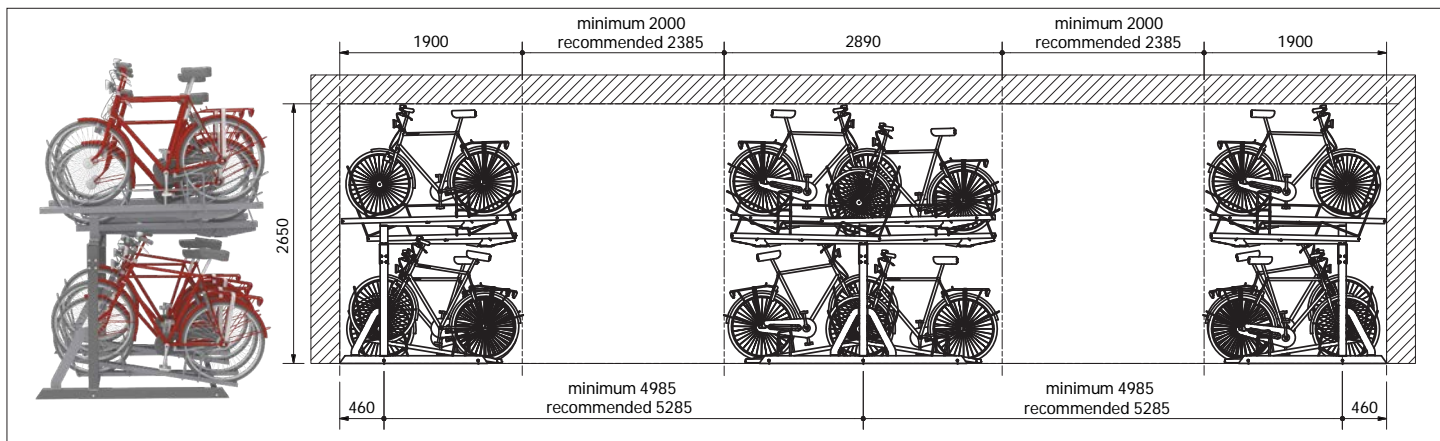

FALCOLEVEL ECO 500 MM CC-AVSTÅND

Dimensions in mm	Single sided			Double sided			Length mm								
	Single sided	Double sided	Posts	Single	Double	Single	Double								
	4	8	2	1235	1405	34	68	4	8735	8905	66	132	7	16735	16905
	6	12	2	1735	1905	36	72	4	9235	9405	68	136	7	17235	17405
	8	16	2	2235	2405	38	76	5	9735	9905	70	140	7	17735	17905
	10	20	2	2735	2905	40	80	5	10235	10405	72	144	7	18235	18405
	12	24	2	3235	3405	42	84	5	10735	10905	74	148	8	18735	18905
	14	28	3	3735	3905	44	88	5	11235	11405	76	152	8	19235	19405
	16	32	3	4235	4405	46	92	5	11735	11905	78	156	8	19735	19905
	18	36	3	4735	4905	48	96	5	12235	12405	80	160	8	20235	20405
	20	40	3	5235	5405	50	100	6	12735	12905	82	164	8	20735	20905
	22	44	3	5735	5905	52	104	6	13235	13405	84	168	8	21235	21405
	24	48	3	6235	6405	54	108	6	13735	13905	86	172	9	21735	21905
	26	52	4	6735	6905	56	112	6	14235	14405	88	176	9	22235	22405
	28	56	4	7235	7405	58	116	6	14735	14905	90	180	9	22735	22905
30	60	4	7735	7905	60	120	6	15235	15405	92	184	9	23235	23405	
32	64	4	8235	8405	62	124	7	15735	15905	94	188	9	23735	23905	
					64	128	7	16235	16405	96	192	9	24235	24405